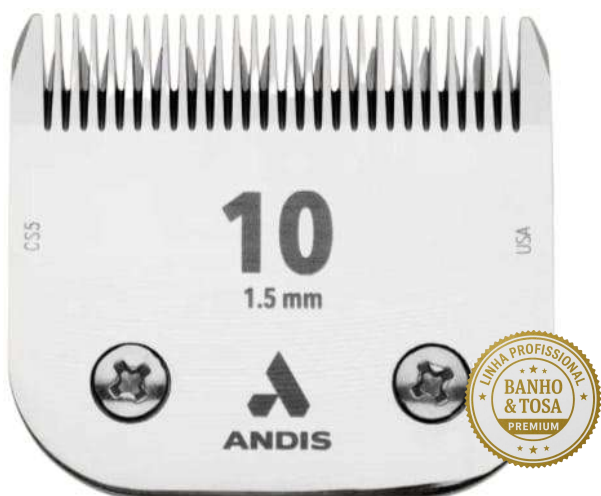

**COD.: 4238. LÂMINA ULTRAEDGE
TAMANHO 10 ANDIS.**